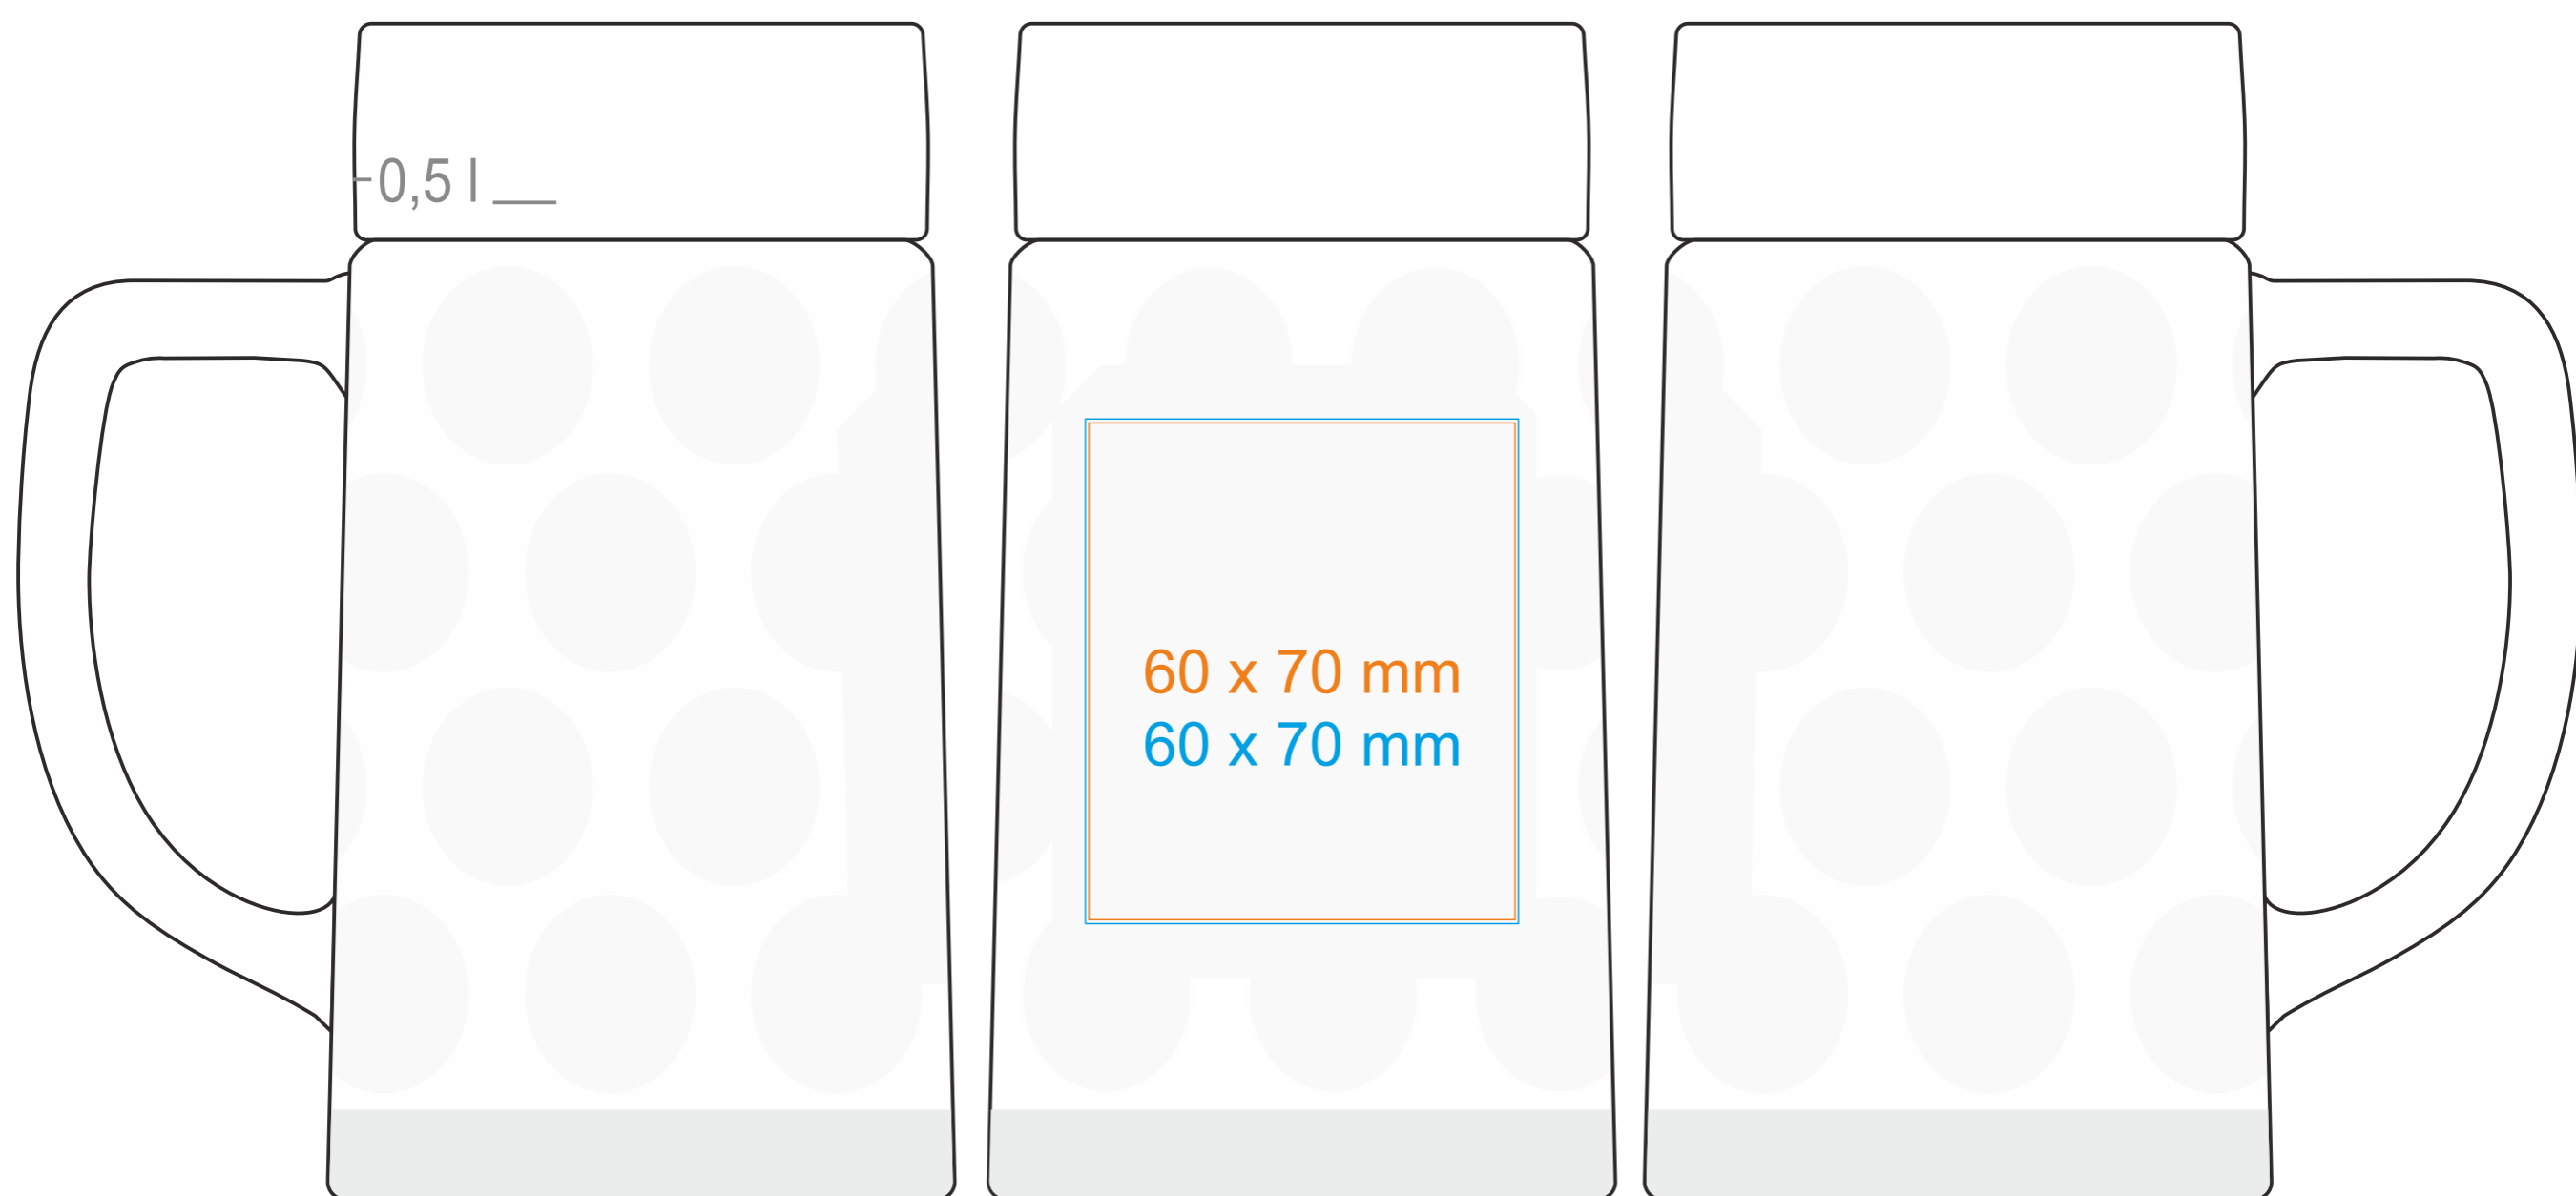

B_417 Munich

500 ml / h: 163 mm / Ø 78 mm

*W przypadku projektów dla kalkomanii wybiegających poza standardową powierzchnię nadruku prosimy o kontakt z działem handlowym.

[Jak należy przygotować projekty do druku](#)

legenda

- Nadruk kalkomania (Transfer Print)
- Grawer laserowy